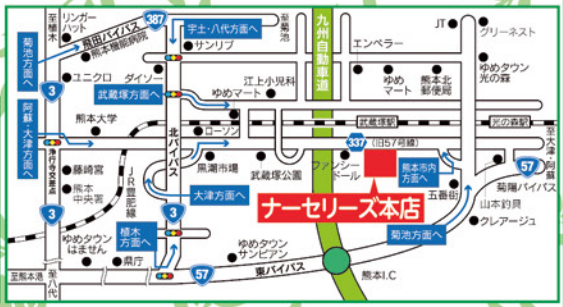

大型総合園芸店 総面積2000坪 駐車場台数80台

株式会社 ナーセリーズJAPAN

ナーセリーズ 本店 nursery's

当店の価格は全て消費税込みの総額表示となっています。

熊本市北区龍田弓削2-2-1 TEL 096-338-7124 FAX 096-338-4290 営業時間 朝9:00~夜7:00