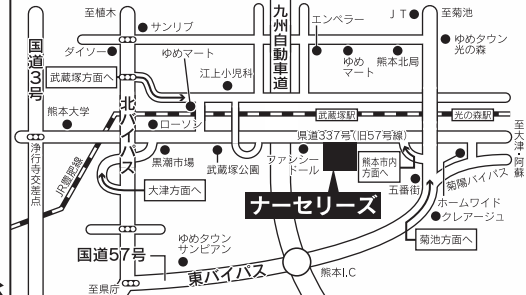

大型総合園芸店

総面積2000坪 駐車場台数80台

ナーセリーズ

メール会員は
コチラから

熊本市龍田弓削2-2-1 TEL 096-338-7124 FAX 096-338-4290 営業時間 朝9:00~夜6:00 年中無休

※このチラシに掲載の表示価格は、消費税込みの総額表示です。※生ものにより多少入荷が前後することがあります。ご了承下さい。

ナーセリーズ

検索

新春植木市

店内にて
早春!! プリムラ市
新春!! 洋蘭市も
同時開催!!

チラシの
裏(ウラ)面も
必見!!

1月20日(金) 限り!! 売切れ御免!! 限定数あり!! 花苗の植え付けに! 小さじ1杯!!

ダブル Xmasローズ 1680円!!
1鉢(当2980円)⇒

バラ味き ジュリアン苗 148円!!
1pot(当198円)⇒

一重味き ジュリアン苗 68円!!
1pot(当98円)⇒

元肥そだち 380円
1袋(320g)(当450円)⇒

花苗バイキング 398円!!
1pot 78円以下の花苗
よいと10potで⇒

パンジー・ヒオラ・デージー・アフリカム
金草・ストック・などなどいっぱい

1月21日(土) 限り!! 売切れ御免!! 限定数あり!!

骨粉入り 油かす 798円!!
1袋(5kg入り)(当1480円)⇒

牛・鶏フン混合堆肥

パワーコン 398円!!
1袋(30L入り)(当609円)⇒

寒肥に!! 草花の追肥に!!

IBのチカラ 398円!!
1袋(500g)(当498円)⇒

バラの虫 698円
1箱(6g×3本入り)(当880円)⇒

シマトネリコ 5980円!!
株立ち(H=25m)(当9800円)⇒

1月22日(日) 限り!! 売切れ御免!! 限定数あり!! 本日はセリ市&チャリティーちゃんご鍋!!

四季味き バラ大苗 598円!!
(二年生)(当980円)⇒

ツル&オールド バラ大苗 698円!!
(当1280円)⇒

ロウバイ 半額!!
表示価格より
レジにて ⇒
当398円~9800円を

ブルーベリー 半額!!
当398円~3980円を
表示価格より
レジにて

春ジャガ種 258円
(メイクイン&男爵)
各1kg(当298円)⇒

売切れ新春!! 総ざらえ市!!

1/20(金)~
1/22(日)の
3日間限定!!

シンビジューム 40% off
全品表示価格よりレジにて⇒

ナーセリーフ 698円!!
1袋(30L)(当980円)⇒

有機石灰 398円!!
1袋(5kg)(当598円)⇒

リングポット 398円!!
(Φ21×H18cm)(当598円)⇒

手作り腐葉土 698円!!
1袋(40L)(当1029円)⇒

ちびっこレンガ 38円!!
(14×7×4cm)(当48円)⇒

球根売尽し市!!
驚きの投げ売り特価は当日店頭発表!!

陶器鉢特価市
通常の半額以下の大特価!!